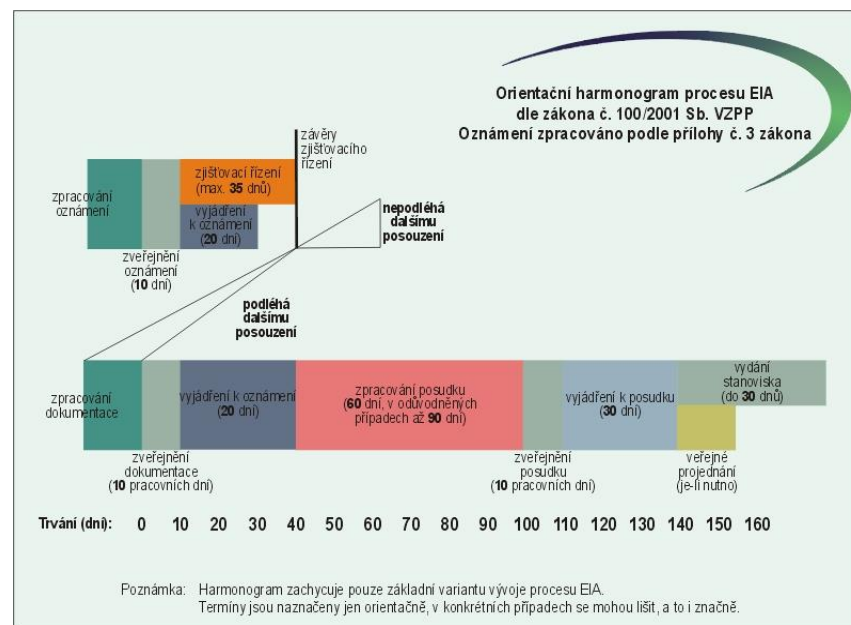

Inženýring v investiční výstavbě

Inženýrské práce navazující na stavební zákon a platné legislativní podmínky a předpisy. Aplikace dle podmínek vnitropodnikových standardů a předpisů. Zastupování investora při jednáních s úřady státní správy a stavebního dozoru.

- Požárně bezpečnostní řešení
- Hlukové studie
- Rozptylové studie
- Elektromagnetická kompatibilita
- Inženýrské sítě
- Posouzení dopadů na ŽP